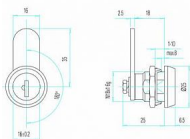

1370 Ni lamelový zámek

» ZABEZPEČENÍ » NÁBYTKOVÉ ZÁMKY

Dodavatelské číslo	286312003360010
EAN	8595030109912
Kód produktu	00680-0050
Balení	1 ks

* určeny pro zajištění schránek, skříněk, zásuvek, apod.

Dostupnost na hlavním skladě: více než 10 ks

Popis

* splňují požadavky ČSN EN 60529 - IP 54, kategorie 2

* dvoupolohové

* možnost sjednocení na společný uzávěr (označení SU) s různými výrobky na klíč FAB 4202 nebo FAB 4203

* klíč lze zasunout a vysunout ve dvou krajních polohách (odemčeno/zamčeno), s klíčem je možno otáčet o 180°

* klíčový otvor je chráněn proti vnikání nečistot

* závorka je možno nasadit ve čtyřech různých polohách po 90°

* povrchová úprava:

těleso zámku - slitina zinku

závorka - ocel

čelo zámku - niklováno a chromováno

část tělesa zámku (viditelná po zabudování) -

lakovaná černým emailem (FAB 1370), nebo

niklovaná (FAB 1370N)