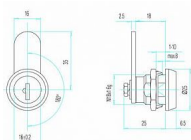

1370 Ni lamelový zámek

» ZABEZPEČENÍ » NÁBYTKOVÉ ZÁMKY

Dodavatelské číslo	286312003360010
EAN	8595030109912
Kód produktu	00680-0050
Balení	1 Ks

* určeny pro zajištění schránek, skříněk, zásuvek, apod.

Dostupnost sklad SEZAM : více než 10 ks

Popis

* splňují požadavky ČSN EN 60529 - IP 54, kategorie 2 * dvupolohové * možnost sjednocení na společný uzávěr (označení SU) s různými výrobky na klíč FAB 4202 nebo FAB 4203 * klíč lze zasunout a vysunout ve dvou krajních polohách (odemčeno/zamčeno), s klíčem je možno otáčet o 180° * klíčový otvor je chráněn proti vnikání nečistot * závorku je možno nasadit ve čtyřech různých polohách po 90° * povrchová úprava: těleso zámku - slitina zinku
závorka - ocel čelo zámku - niklováno a chromováno
část tělesa zámku (viditelná po zabudování) - lakovaná černým emailem (FAB 1370), nebo niklována (FAB 1370N)