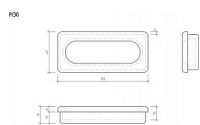

14000 mušle

» DVEŘNÍ KOVÁNÍ » DVEŘNÍ MUŠLE

Dodavatelské číslo	M30 mušle DUB sur
Značka	SIRO
Kód produktu	09399-2260

Dřevěná mušle SIRO

Délka: 110 mm, Šířka: 47 mm, Hloubka: 13,5 mm

Dřevěné zadlabávací úchytky se perfektně hodí na jakýkoliv masivní nábytek a to jak na dvířka, tak i posuvné dveře.