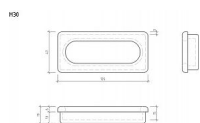

14000 mušle

» DVEŘNÍ KOVÁNÍ » DVEŘNÍ MUŠLE

Dodavatelské číslo	M30 mušle DUB sur
Značka	SIRO
Kód produktu	09399-2260

Dřevěná mušle SIRO

Délka: 110 mm, Šířka: 47 mm, Hloubka: 13,5 mm

Dřevěné zadlabávací úchytky se perfektně hodí na jakýkoliv masivní nábytek a to jak na dvířka, tak i posuvné dveře.