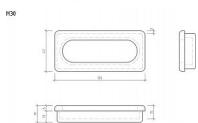

14001 mušle

» DVEŘNÍ KOVÁNÍ » DVEŘNÍ MUŠLE

Dodavatelské číslo	M30 mušle BUK sur
Značka	SIRO
Kód produktu	09399-2265

Dřevěná mušle SIRO

Délka: 110 mm, Šířka: 47 mm, Hloubka: 13,5 mm

Dřevěné zadlabávací úchytky se perfektně hodí na jakýkoliv masivní nábytek a to jak na dvířka, tak i posuvné dveře.