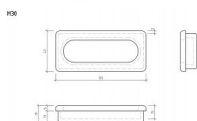

14001 mušle

» DVEŘNÍ KOVÁNÍ » DVEŘNÍ MUŠLE

Dodavatelské číslo	M30 mušle BUK sur
Značka	SIRO
Kód produktu	09399-2265

Dřevěná mušle SIRO

Délka: 110 mm, Šířka: 47 mm, Hloubka: 13,5 mm

Dřevěné zadlabávací úchytky se perfektně hodí na jakýkoliv masivní nábytek a to jak na dvířka, tak i posuvné dveře.