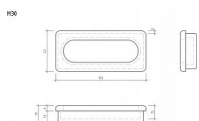

# 14001

» DVEŘNÍ KOVÁNÍ » DVEŘNÍ MUŠLE

Dodavatelské číslo	M30 mušle BUK sur
Značka	SIRO
Kód produktu	09399-2265
Balení	0 ks

Dostupnost na hlavním skladě: skladem u dodavatele