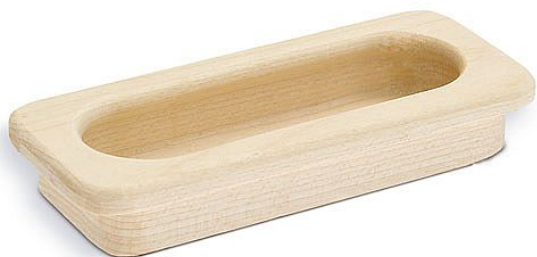

14002 mušle

» DVEŘNÍ KOVÁNÍ » DVEŘNÍ MUŠLE

Dodavatelské číslo	M30 mušle JAVOR s
Značka	SIRO
Kód produktu	09399-2270

Dřevěná mušle SIRO

Délka: 110 mm, Šířka: 47 mm, Hloubka: 13,5 mm

Dřevěné zadlabávací úchytky se perfektně hodí na jakýkoliv masivní nábytek a to jak na dvířka, tak i posuvné dveře.