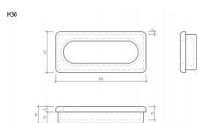

14003 mušle

» DVEŘNÍ KOVÁNÍ » DVEŘNÍ MUŠLE

Dodavatelské číslo	M30 mušle SMRK su
Značka	SIRO
Kód produktu	09399-2275

Dřevěná mušle SIRO

Délka: 110 mm, Šířka: 47 mm, Hloubka: 13,5 mm

Dřevěné zadlabávací úchytky se perfektně hodí na jakýkoliv masivní nábytek a to jak na dvířka, tak i posuvné dveře.

Dostupnost sklad SEZAM : u dodavatele
Dostupné sklad dodavatele: sklad dodavatele

Parametry

Značka	SIRO