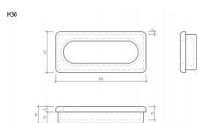

14003 mušle

» DVEŘNÍ KOVÁNÍ » DVEŘNÍ MUŠLE

Dodavatelské číslo	M30 mušle SMRK su
Značka	SIRO
Kód produktu	09399-2275

Dřevěná mušle SIRO

Délka: 110 mm, Šířka: 47 mm, Hloubka: 13,5 mm

Dřevěné zadlabávací úchytky se perfektně hodí na jakýkoliv masivní nábytek a to jak na dvířka, tak i posuvné dveře.