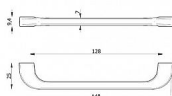

14024 úchytka

» PRO TRUHLÁŘE » ÚCHYTKY, RUKOJETĚ, MUŠLE » ÚCHYTKY

Dodavatelské číslo SM8310-148 I GL35

Značka SIRO

Kód produktu 09399-2335

Plastová úchytka SIRO

Délka: 148 mm, Rozteč: 128 mm, Povrch: černá mat
Součást balení: 2x M4 šrouby

Plastové úchytka SIRO jsou zpracovány v několikanásobně lepší kvalitě než obyčejné plastové úchytka, které znáte z levného nábytku. SIRO platové úchytka nepraskají a velice často mívají i kovové vložky pro šrouby. V případě větších délek jsou vyztuženy kovovým páskem ze zadní strany.

Dostupnost sklad SEZAM : u dodavatele
Dostupné sklad dodavatele: sklad dodavatele

Parametry

Značka	SIRO
Barva	Černá
Rozteč	128