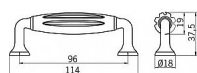

14035 úchytka

» PRO TRUHLÁŘE » ÚCHYTKY, RUKOJETĚ, MUŠLE » ÚCHYTKY

Dodavatelské číslo	1918-114 ZN28 A4
EAN	9002843341280
Značka	SIRO
Kód produktu	09399-2365

Kovová úchytka SIRO

Délka: 114 mm, Rozteč: 96 mm, Povrch: cínová barva lakovaná leštěná / plast bílý
Součást balení: 2x M4 šrouby

Dostupnost sklad SEZAM : u dodavatele
Dostupné sklad dodavatele: sklad dodavatele

Parametry

Značka	SIRO
Barva	Černá
Rozteč	96