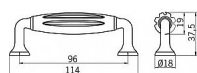

14035 úchytka

» PRO TRUHLÁŘE » ÚCHYTKY, RUKOJETĚ, MUŠLE » ÚCHYTKY

Dodavatelské číslo	1918-114 ZN28 A4
EAN	9002843341280
Značka	SIRO
Kód produktu	09399-2365

Kovová úchytka SIRO

Délka: 114 mm, Rozteč: 96 mm, Povrch: cínová barva lakovaná leštěná / plast bílý
Součást balení: 2x M4 šrouby

Tato úchytka SIRO má elegantní, vintage design. Její držadlo je bílé s jemnými drážkami, které dodávají úchytce zajímavý texturovaný vzhled. Konce úchytky jsou z kovového materiálu s patinovaným povrchem, což přispívá k rustikálnímu dojmu. Tento styl úchytky se hodí zejména do klasických nebo venkovských interiérů a působí velmi dekorativně.

Dostupnost sklad SEZAM : u dodavatele
Dostupné sklad dodavatele: sklad dodavatele

Parametry

Značka	SIRO
Barva	Černá
Rozteč	96