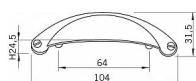

14082 úchytka

» PRO TRUHLÁŘE » ÚCHYTKY, RUKOJETĚ, MUŠLE » ÚCHYTKY

Dodavatelské číslo	1761-103 ZN21
Značka	SIRO
Kód produktu	09399-2475

Kovová úchytka SIRO

Délka: 103 mm, Rozteč: 64 mm, Povrch: nikl jemně broušeny

Součást balení: 2x M4 šrouby

Na obrázku je nábytková úchytka SIRO typu „mušle“ s lesklou povrchovou úpravou. Má elegantní zakřivený tvar s jemným kartáčovaným povrchem, který dodává úchytce moderní vzhled. Na obou stranách jsou viditelné dekorativní šrouby, což podtrhuje její industriální styl. Tento typ úchytky se často používá na kuchyňských zásuvkách nebo komodách a může přidat tradiční charakter jakémukoli kusu nábytku.

Dostupnost sklad SEZAM : u dodavatele
Dostupné sklad dodavatele: sklad dodavatele

Parametry

Značka	SIRO
Barva	Satén nikl, stříbrná
Rozteč	64