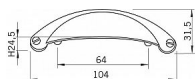

14083 úchytka

» PRO TRUHLÁŘE » ÚCHYTKY, RUKOJETĚ, MUŠLE » ÚCHYTKY

Dodavatelské číslo	1761-103 ZN10
Značka	SIRO
Kód produktu	09399-2480

Kovová úchytka SIRO

Délka: 103 mm, Rozteč: 64 mm, Povrch: staromosaz
Součást balení: 2x M4 šrouby

Na obrázku je nábytková úchytka SIRO typu „mušle“ s lesklou povrchovou úpravou. Má elegantní zakřivený tvar s jemným kartáčovaným povrchem, který dodává úchytce moderní vzhled. Na obou stranách jsou viditelné dekorativní šrouby, což podtrhuje její industriální styl. Tento typ úchytky se často používá na kuchyňských zásuvkách nebo komodách a může přidat tradiční charakter jakémukoli kusu nábytku.

Dostupnost sklad SEZAM : u dodavatele
Dostupné sklad dodavatele: sklad dodavatele

Parametry

Značka	SIRO
Barva	Surová mosaz
Rozteč	64