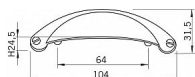

14083 úchytka

» PRO TRUHLÁŘE » ÚCHYTKY, RUKOJETĚ, MUŠLE » ÚCHYTKY

Dodavatelské číslo	1761-103 ZN10
Značka	SIRO
Kód produktu	09399-2480

Kovová úchytka SIRO

Délka: 103 mm, Rozteč: 64 mm, Povrch: staromosaz
Součást balení: 2x M4 šrouby

Na obrázku je nábytková úchytka SIRO typu „mušle“ s lesklou povrchovou úpravou. Má elegantní zakřivený tvar s jemným kartáčovaným povrchem, který dodává úchytce moderní vzhled. Na obou stranách jsou viditelné dekorativní šrouby, což podtrhuje její industriální styl. Tento typ úchytky se často používá na kuchyňských zásuvkách nebo komodách a může přidat tradiční charakter jakémukoli kusu nábytku.

Dostupnost sklad SEZAM : u dodavatele
Dostupné sklad dodavatele: sklad dodavatele

Parametry

Značka	SIRO
Barva	Surová mosaz
Rozteč	64