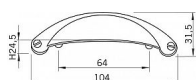

14084 úchytka

» PRO TRUHLÁŘE » ÚCHYTKY, RUKOJETĚ, MUŠLE » ÚCHYTKY

Dodavatelské číslo	1761-103 ZN27
EAN	9002843324269
Značka	SIRO
Kód produktu	09399-2485

Kovová úchytka SIRO

Délka: 103 mm, Rozteč: 64 mm, Povrch: ušlechtilá ocel mat

Součást balení: 2x M4 šrouby

Na obrázku je nábytková úchytka SIRO typu „mušle“ s matnou povrchovou úpravou. Má elegantní zakřivený tvar s jemným kartáčovaným povrchem, který dodává úchytce moderní vzhled. Na obou stranách jsou viditelné dekorativní šrouby, což podtrhuje její industriální styl. Tento typ úchytky se často používá na kuchyňských zásuvkách nebo komodách a může přidat tradiční charakter jakémukoli kusu nábytku.

Dostupnost sklad SEZAM : u dodavatele
Dostupné sklad dodavatele: sklad dodavatele

Parametry

Značka	SIRO
Barva	Satén chrom, F1 hliník
Rozteč	64