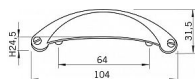

14087 úchytka

» PRO TRUHLÁŘE » ÚCHYTKY, RUKOJETĚ, MUŠLE » ÚCHYTKY

Dodavatelské číslo	1761-103 ZN75
EAN	9002843409515
Značka	SIRO
Kód produktu	09399-2500

Kovová úchytka SIRO

Délka: 103 mm, Rozteč: 64 mm, Povrch: železo broušené
Součást balení: 2x M4 šrouby

Na obrázku je nábytková úchytka SIRO typu „mušle“ s antik povrchovou úpravou. Má elegantní zakřivený tvar s jemným kartáčovaným povrchem, který dodává úchytce vintage vzhled. Na obou stranách jsou viditelné dekorativní šrouby, což podtrhuje její industriální a retro styl. Tento typ úchytky se často používá na kuchyňských zásuvkách nebo komodách a může přidat tradiční nebo rustikální charakter jakémukoli kusu nábytku.

Dostupnost sklad SEZAM : u dodavatele
Dostupné sklad dodavatele: sklad dodavatele

Parametry

Značka	SIRO
Barva	Černá
Rozteč	64