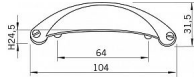

14087 úchytka

» PRO TRUHLÁŘE » ÚCHYTKY, RUKOJETĚ, MUŠLE » ÚCHYTKY

Dodavatelské číslo	1761-103 ZN75
EAN	9002843409515
Značka	SIRO
Kód produktu	09399-2500

Kovová úchytka SIRO

Délka: 103 mm, Rozteč: 64 mm, Povrch: železo broušené
Součást balení: 2x M4 šrouby

Na obrázku je nábytková úchytka SIRO typu „mušle“ s antik povrchovou úpravou. Má elegantní zakřivený tvar s jemným kartáčovaným povrchem, který dodává úchytce vintage vzhled. Na obou stranách jsou viditelné dekorativní šrouby, což podtrhuje její industriální a retro styl. Tento typ úchytky se často používá na kuchyňských zásuvkách nebo komodách a může přidat tradiční nebo rustikální charakter jakémukoli kusu nábytku.

Dostupnost sklad SEZAM : u dodavatele
Dostupné sklad dodavatele: sklad dodavatele

Parametry

Značka	SIRO
Barva	Černá
Rozteč	64