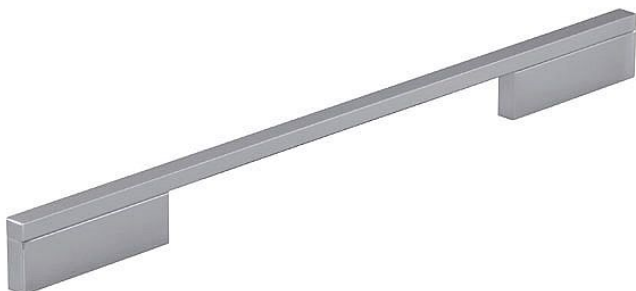

# 14100 úchytka

» PRO TRUHLÁŘE » ÚCHYTKY, RUKOJETĚ, MUŠLE » ÚCHYTKY

Dodavatelské číslo	2110-348 ZN1
EAN	9002843360090
Značka	SIRO
Kód produktu	09399-2545

lesklý chrom

- 14091 - rozteč 128/224, šířka 10, délka 252
- 14094- rozteč 160/256, šířka 10, délka 284
- 14097 - rozteč 192/288, šířka 10, délka 316
- 14100 - rozteč 224/320, šířka 10, délka 348
- 14103 - rozteč 288/384, šířka 10, délka 412
- 14106 - rozteč 320/416, šířka 10, délka 444
- 14109 - rozteč 352/448, šířka 10, délka 476
- 14112 - rozteč 384/480, šířka 10, délka 508
- 14115 - rozteč 480/576, šířka 10, délka 604
- 14118 - rozteč 640/736, šířka 10, délka 764

## Parametry

Značka	SIRO
Barva	Chrom/nikl
Rozteč	224/320