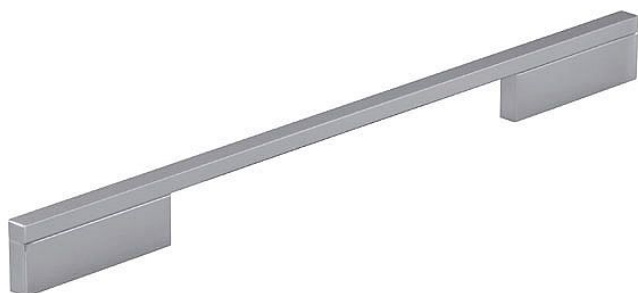

# 14100 úchytka

» PRO TRUHLÁŘE » ÚCHYTKY, RUKOJETĚ, MUŠLE » ÚCHYTKY

Dodavatelské číslo	2110-348 ZN1
EAN	9002843360090
Značka	SIRO
Kód produktu	09399-2545

lesklý chrom

- 14091 - rozteč 128/224, šířka 10, délka 252
- 14094- rozteč 160/256, šířka 10, délka 284
- 14097 - rozteč 192/288, šířka 10, délka 316
- 14100 - rozteč 224/320, šířka 10, délka 348
- 14103 - rozteč 288/384, šířka 10, délka 412
- 14106 - rozteč 320/416, šířka 10, délka 444
- 14109 - rozteč 352/448, šířka 10, délka 476
- 14112 - rozteč 384/480, šířka 10, délka 508
- 14115 - rozteč 480/576, šířka 10, délka 604
- 14118 - rozteč 640/736, šířka 10, délka 764

## Parametry

Značka	SIRO
Barva	Chrom/nikl
Rozteč	224/320