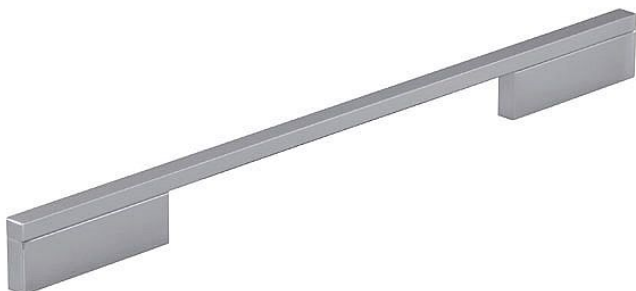

14100

» PRO TRUHLÁŘE » ÚCHYTKY, RUKOJETĚ, MUŠLE

Dodavatelské číslo	2110-348 ZN1
EAN	9002843360090
Značka	SIRO
Kód produktu	09399-2545
Balení	0 ks

lesklý chrom

- 14091 - rozteč 128/224, šířka 10, délka 252
- 14094 - rozteč 160/256, šířka 10, délka 284
- 14097 - rozteč 192/288, šířka 10, délka 316
- 14100 - rozteč 224/320, šířka 10, délka 348
- 14103 - rozteč 288/384, šířka 10, délka 412
- 14106 - rozteč 320/416, šířka 10, délka 444
- 14109 - rozteč 352/448, šířka 10, délka 476
- 14112 - rozteč 384/480, šířka 10, délka 508
- 14115 - rozteč 480/576, šířka 10, délka 604
- 14118 - rozteč 640/736, šířka 10, délka 764

Dostupnost na hlavním skladě: skladem u dodavatele

Parametry

Značka	SIRO
Barva	Chrom/nikl
Rozteč	224/320