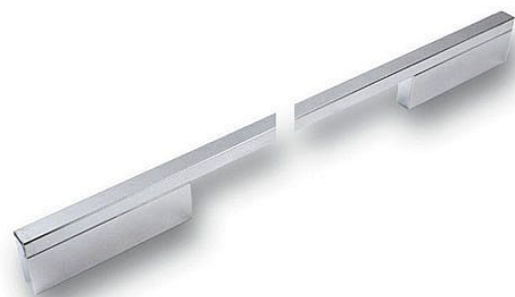

14106 úchytka

» PRO TRUHLÁŘE » ÚCHYTKY, RUKOJETĚ, MUŠLE » ÚCHYTKY

Dodavatelské číslo	2110-444 ZN1
EAN	9002843360151
Značka	SIRO
Kód produktu	09399-2565

lesklý chrom

- 14091 - rozteč 128/224, šířka 10, délka 252
- 14094- rozteč 160/256, šířka 10, délka 284
- 14097 - rozteč 192/288, šířka 10, délka 316
- 14100 - rozteč 224/320, šířka 10, délka 348
- 14103 - rozteč 288/384, šířka 10, délka 412
- 14106 - rozteč 320/416, šířka 10, délka 444
- 14109 - rozteč 352/448, šířka 10, délka 476
- 14112 - rozteč 384/480, šířka 10, délka 508
- 14115 - rozteč 480/576, šířka 10, délka 604
- 14118 - rozteč 640/736, šířka 10, délka 764

Dostupnost sklad SEZAM : u dodavatele
Dostupné sklad dodavatele: sklad dodavatele

Parametry

Značka	SIRO
Barva	Chrom/nikl
Rozteč	320/416