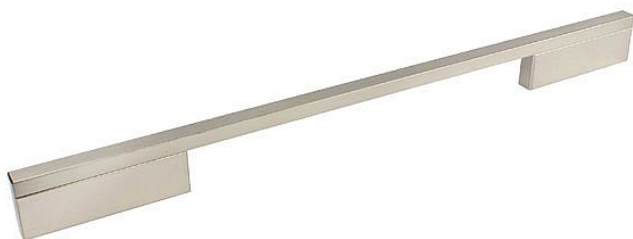

14110 úchytka

» PRO TRUHLÁŘE » ÚCHYTKY, RUKOJETĚ, MUŠLE » ÚCHYTKY

Dodavatelské číslo	2110-476 ZN21
EAN	9002843360199
Značka	SIRO
Kód produktu	09399-2580

nikl jemně broušený

- 14092- rozteč 128/224, šířka 10, délka 252
- 14095- rozteč 160/256, šířka 10, délka 284
- 14098 - rozteč 192/288, šířka 10, délka 316
- 14101- rozteč 224/320, šířka 10, délka 348
- 14104- rozteč 288/384, šířka 10, délka 412
- 14107- rozteč 320/416, šířka 10, délka 444
- 14110- rozteč 352/448, šířka 10, délka 476
- 14113- rozteč 384/480, šířka 10, délka 508
- 14116- rozteč 480/576, šířka 10, délka 604
- 14119- rozteč 640/736, šířka 10, délka 764

Dostupnost sklad SEZAM : u dodavatele
Dostupné sklad dodavatele: sklad dodavatele

Parametry

Značka	SIRO
Barva	Satén nikl, stříbrná
Rozteč	352/448