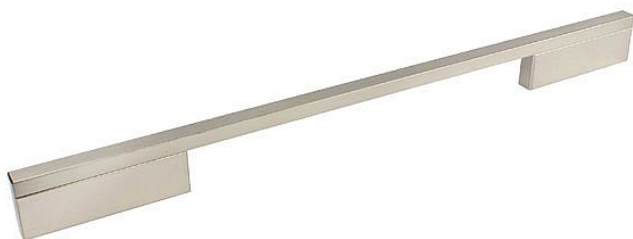

# 14110 úchytka

» PRO TRUHLÁŘE » ÚCHYTKY, RUKOJETĚ, MUŠLE » ÚCHYTKY

Dodavatelské číslo	2110-476 ZN21
EAN	9002843360199
Značka	SIRO
Kód produktu	09399-2580

nikl jemně broušený

- 14092- rozteč 128/224, šířka 10, délka 252
- 14095- rozteč 160/256, šířka 10, délka 284
- 14098 - rozteč 192/288, šířka 10, délka 316
- 14101- rozteč 224/320, šířka 10, délka 348
- 14104- rozteč 288/384, šířka 10, délka 412
- 14107- rozteč 320/416, šířka 10, délka 444
- 14110- rozteč 352/448, šířka 10, délka 476
- 14113- rozteč 384/480, šířka 10, délka 508
- 14116- rozteč 480/576, šířka 10, délka 604
- 14119- rozteč 640/736, šířka 10, délka 764

## Parametry

Značka	SIRO
Barva	Satén nikl, stříbrná
Rozteč	352/448