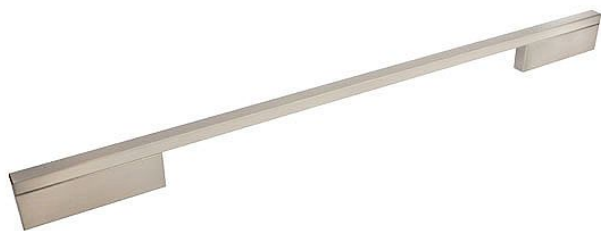

14113 úchytka

» PRO TRUHLÁŘE » ÚCHYTKY, RUKOJETĚ, MUŠLE » ÚCHYTKY

Dodavatelské číslo	2110-508 ZN21
EAN	9002843360229
Značka	SIRO
Kód produktu	09399-2590

nikl jemně broušený

- 14092- rozteč 128/224, šířka 10, délka 252
- 14095- rozteč 160/256, šířka 10, délka 284
- 14098 - rozteč 192/288, šířka 10, délka 316
- 14101- rozteč 224/320, šířka 10, délka 348
- 14104- rozteč 288/384, šířka 10, délka 412
- 14107- rozteč 320/416, šířka 10, délka 444
- 14110- rozteč 352/448, šířka 10, délka 476
- 14113- rozteč 384/480, šířka 10, délka 508
- 14116- rozteč 480/576, šířka 10, délka 604
- 14119- rozteč 640/736, šířka 10, délka 764

Dostupnost sklad SEZAM : u dodavatele
Dostupné sklad dodavatele: sklad dodavatele

Parametry

Značka	SIRO
Barva	Satén nikl, stříbrná
Rozteč	384/480