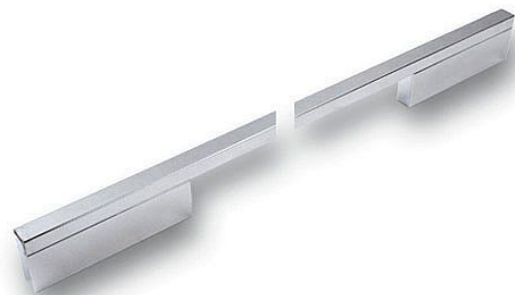

# 14115 úchytka

» PRO TRUHLÁŘE » ÚCHYTKY, RUKOJETĚ, MUŠLE » ÚCHYTKY

Dodavatelské číslo	2110-604 ZN1
EAN	9002843360243
Značka	SIRO
Kód produktu	09399-2595

lesklý chrom

- 14091 - rozteč 128/224, šířka 10, délka 252
- 14094- rozteč 160/256, šířka 10, délka 284
- 14097 - rozteč 192/288, šířka 10, délka 316
- 14100 - rozteč 224/320, šířka 10, délka 348
- 14103 - rozteč 288/384, šířka 10, délka 412
- 14106 - rozteč 320/416, šířka 10, délka 444
- 14109 - rozteč 352/448, šířka 10, délka 476
- 14112 - rozteč 384/480, šířka 10, délka 508
- 14115 - rozteč 480/576, šířka 10, délka 604
- 14118 - rozteč 640/736, šířka 10, délka 764

## Parametry

Značka	SIRO
Barva	Chrom/nikl
Rozteč	480/576