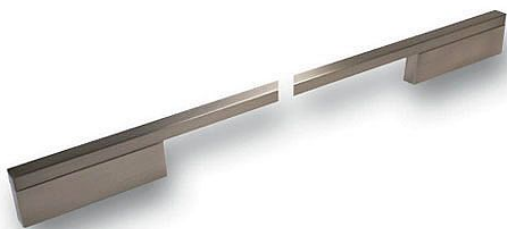

14116 úchytka

» PRO TRUHLÁŘE » ÚCHYTKY, RUKOJETĚ, MUŠLE » ÚCHYTKY

Dodavatelské číslo	2110-604 ZN21
EAN	9002843360250
Značka	SIRO
Kód produktu	09399-2600

nikl jemně broušený

14092- rozteč 128/224, šířka 10, délka 252

14095- rozteč 160/256, šířka 10, délka 284

14098 - rozteč 192/288, šířka 10, délka 316

14101- rozteč 224/320, šířka 10, délka 348

14104- rozteč 288/384, šířka 10, délka 412

14107- rozteč 320/416, šířka 10, délka 444

14110- rozteč 352/448, šířka 10, délka 476

14113- rozteč 384/480, šířka 10, délka 508

14116- rozteč 480/576, šířka 10, délka 604

14119- rozteč 640/736, šířka 10, délka 764

Dostupnost sklad SEZAM :

u dodavatele

Dostupné sklad dodavatele:

sklad dodavatele

Parametry

Značka	SIRO
Barva	Satén nikl, stříbrná
Rozteč	480/576