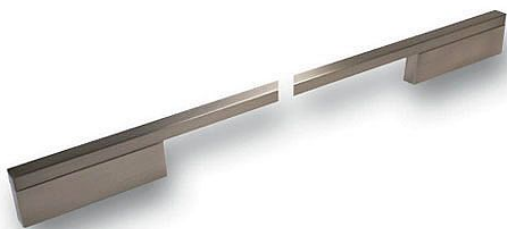

14116 úchytka

» PRO TRUHLÁŘE » ÚCHYTKY, RUKOJETĚ, MUŠLE » ÚCHYTKY

Dodavatelské číslo	2110-604 ZN21
EAN	9002843360250
Značka	SIRO
Kód produktu	09399-2600

nikl jemně broušený

- 14092- rozteč 128/224, šířka 10, délka 252
- 14095- rozteč 160/256, šířka 10, délka 284
- 14098 - rozteč 192/288, šířka 10, délka 316
- 14101- rozteč 224/320, šířka 10, délka 348
- 14104- rozteč 288/384, šířka 10, délka 412
- 14107- rozteč 320/416, šířka 10, délka 444
- 14110- rozteč 352/448, šířka 10, délka 476
- 14113- rozteč 384/480, šířka 10, délka 508
- 14116- rozteč 480/576, šířka 10, délka 604
- 14119- rozteč 640/736, šířka 10, délka 764

Dostupnost sklad SEZAM : u dodavatele
Dostupné sklad dodavatele: sklad dodavatele

Parametry

Značka	SIRO
Barva	Satén nikl, stříbrná
Rozteč	480/576