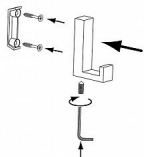

14121 věšák

» PRO TRUHLÁŘE » VĚŠÁKY

Dodavatelské číslo	2326 ZN1
EAN	9002843388766
Značka	SIRO
Kód produktu	09399-2615

Kovový věšák SIRO

Výška: 60 mm, Šířka: 15 mm, Povrch: chrom lesk

Moderní věšáky na stěny SIRO se vyznačují svým jedinečným designem a originálním vzhledem od předních rakouských návrhářů. Nabízejí se v mnoha povrchových úpravách pro dokonalou kombinaci s úchytkami a knopkami SIRO.

Dostupnost sklad SEZAM : u dodavatele
Dostupné sklad dodavatele: sklad dodavatele

Parametry

Značka	SIRO
Barva	Chrom/nikl