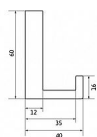

14121 věšák

» PRO TRUHLÁŘE » VĚŠÁKY

Dodavatelské číslo	2326 ZN1
EAN	9002843388766
Značka	SIRO
Kód produktu	09399-2615

Kovový věšák SIRO

Výška: 60 mm, Šířka: 15 mm, Povrch: chrom lesk

Moderní věšáky na stěny SIRO se vyznačují svým jedinečným designem a originálním vzhledem od předních rakouských návrhářů. Nabízejí se v mnoha povrchových úpravách pro dokonalou kombinaci s úchytkami a knopkami SIRO.