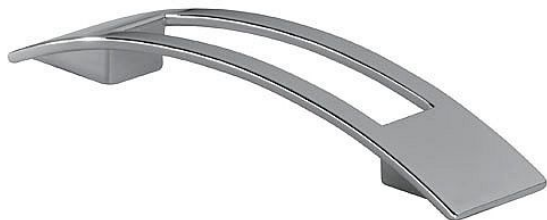

14132 úchytka

» PRO TRUHLÁŘE » ÚCHYTKY, RUKOJETĚ, MUŠLE » ÚCHYTKY

Dodavatelské číslo	2113-137 ZN1
EAN	9002843362667
Značka	SIRO
Kód produktu	09399-2625

rozteč 96, délka 137, šířka 30
14132 - lesklý chrom

rozteč 128, délka 168, šířka 30
14134- lesklý chrom

rozteč 160, délka 200, šířka 30
14136 - lesklý chrom

rozteč 192, délka 232, šířka 30
14138 - lesklý chrom

rozteč 224, délka 265, šířka 30
14140- lesklý chrom

Dostupnost sklad SEZAM : u dodavatele
Dostupné sklad dodavatele: sklad dodavatele

Parametry

Značka	SIRO
Barva	Chrom/nikl
Rozteč	96