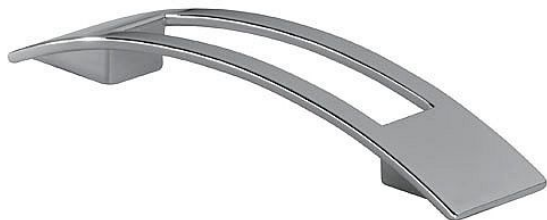

# 14132 úchytka

» PRO TRUHLÁŘE » ÚCHYTKY, RUKOJETĚ, MUŠLE » ÚCHYTKY

Dodavatelské číslo	2113-137 ZN1
EAN	9002843362667
Značka	SIRO
Kód produktu	09399-2625

rozteč 96, délka 137, šířka 30  
14132 - lesklý chrom

rozteč 128, délka 168, šířka 30  
14134- lesklý chrom

rozteč 160, délka 200, šířka 30  
14136 - lesklý chrom

rozteč 192, délka 232, šířka 30  
14138 - lesklý chrom

rozteč 224, délka 265, šířka 30  
14140- lesklý chrom

## Parametry

Značka	SIRO
Barva	Chrom/nikl
Rozteč	96