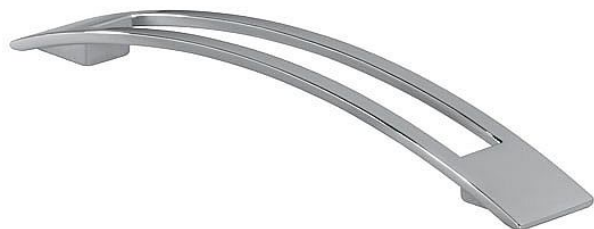

14136 úchytka

» PRO TRUHLÁŘE » ÚCHYTKY, RUKOJETĚ, MUŠLE » ÚCHYTKY

Dodavatelské číslo	2113-200 ZN1
EAN	9002843362704
Značka	SIRO
Kód produktu	09399-2645

rozteč 96, délka 137, šířka 30
14132 - lesklý chrom

rozteč 128, délka 168, šířka 30
14134- lesklý chrom

rozteč 160, délka 200, šířka 30
14136 - lesklý chrom

rozteč 192, délka 232, šířka 30
14138 - lesklý chrom

rozteč 224, délka 265, šířka 30
14140- lesklý chrom

Dostupnost sklad SEZAM : u dodavatele
Dostupné sklad dodavatele: sklad dodavatele

Parametry

Značka	SIRO
Barva	Chrom/nikl
Rozteč	160