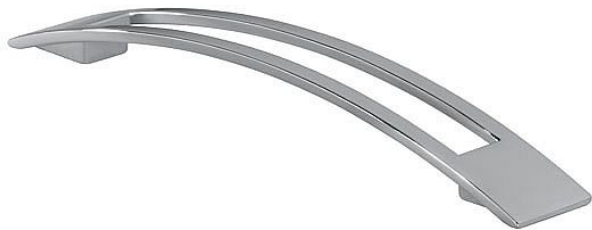

14136

» PRO TRUHLÁŘE » ÚCHYTKY, RUKOJETĚ, MUŠLE

Dodavatelské číslo	2113-200 ZN1
EAN	9002843362704
Značka	SIRO
Kód produktu	09399-2645
Balení	0 ks

rozteč 96, délka 137, šířka 30
14132 - lesklý chrom

rozteč 128, délka 168, šířka 30
14134- lesklý chrom

rozteč 160, délka 200, šířka 30
14136 - lesklý chrom

rozteč 192, délka 232, šířka 30
14138 - lesklý chrom

rozteč 224, délka 265, šířka 30
14140- lesklý chrom

Dostupnost na hlavním skladě: skladem u dodavatele

Parametry

Značka	SIRO
Barva	Chrom/nikl
Rozteč	160