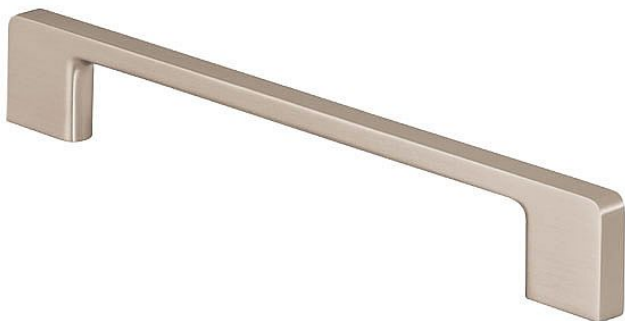

14150

» PRO TRUHLÁŘE » ÚCHYTKY, RUKOJETĚ, MUŠLE

Dodavatelské číslo	2027-204 ZN21
EAN	9002843359858
Značka	SIRO
Kód produktu	09399-2705
Balení	0 ks

nikl jemně broušený

14285 - rozteč 96mm, délka 108mm

14154 - rozteč 128mm, délka 140mm

14152 - rozteč 160mm, délka 172mm

14150 - rozteč 192mm, délka 204mm

14286 - rozteč 320mm, délka 332mm

Dostupnost na hlavním skladě: skladem u dodavatele

Parametry

Značka	SIRO
Barva	Satén nikl, stříbrná
Rozteč	192