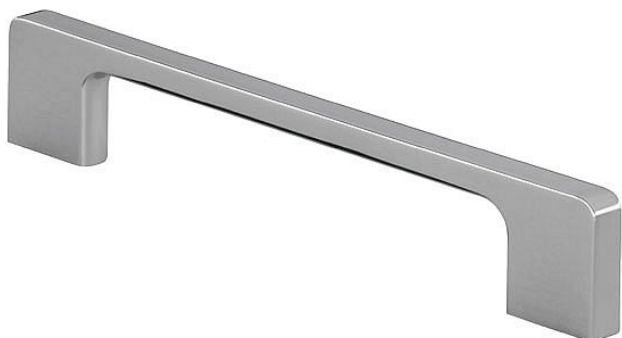

# 14151 úchytka

» PRO TRUHLÁŘE » ÚCHYTKY, RUKOJETĚ, MUŠLE » ÚCHYTKY

|                    |               |
|--------------------|---------------|
| Dodavatelské číslo | 2027-172 ZN1  |
| EAN                | 9002843359797 |
| Značka             | SIRO          |
| Kód produktu       | 09399-2710    |

chrom lesk

14287 - rozteč 96mm, délka 108mm

14153 - rozteč 128mm, délka 140mm

14151 - rozteč 160mm, délka 172mm

14081 - rozteč 192mm, délka 204mm

14288 - rozteč 320mm, délka 332mm

Dostupnost sklad SEZAM :

u dodavatele

## Parametry

|        |            |
|--------|------------|
| Značka | SIRO       |
| Barva  | Chrom/nikl |
| Rozteč | 160        |