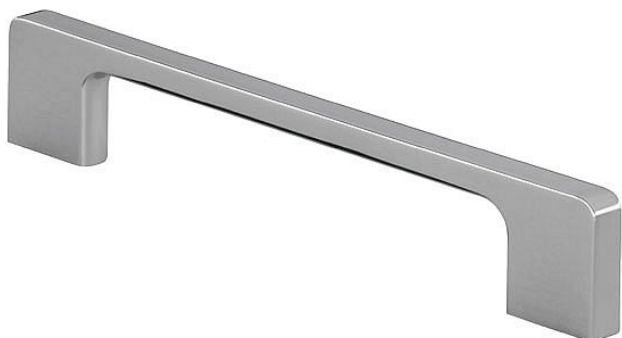

14151 úchytka

» PRO TRUHLÁŘE » ÚCHYTKY, RUKOJETĚ, MUŠLE » ÚCHYTKY

Dodavatelské číslo	2027-172 ZN1
EAN	9002843359797
Značka	SIRO
Kód produktu	09399-2710

chrom lesk

14287 - rozteč 96mm, délka 108mm

14153 - rozteč 128mm, délka 140mm

14151 - rozteč 160mm, délka 172mm

14081 - rozteč 192mm, délka 204mm

14288 - rozteč 320mm, délka 332mm

Dostupnost sklad SEZAM :

u dodavatele

Dostupné sklad dodavatele:

sklad dodavatele

Parametry

Značka	SIRO
Barva	Chrom/nikl
Rozteč	160