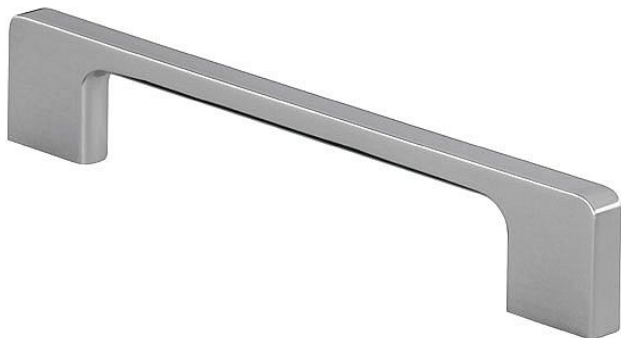

14151

» PRO TRUHLÁŘE » ÚCHYTKY, RUKOJETĚ, MUŠLE

Dodavatelské číslo	2027-172 ZN1
EAN	9002843359797
Značka	SIRO
Kód produktu	09399-2710
Balení	0 ks

chrom lesk

14287 - rozteč 96mm, délka 108mm

14153 - rozteč 128mm, délka 140mm

14151 - rozteč 160mm, délka 172mm

14081 - rozteč 192mm, délka 204mm

14288 - rozteč 320mm, délka 332mm

Dostupnost na hlavním skladě: skladem u dodavatele

Parametry

Značka	SIRO
Barva	Chrom/nikl
Rozteč	160