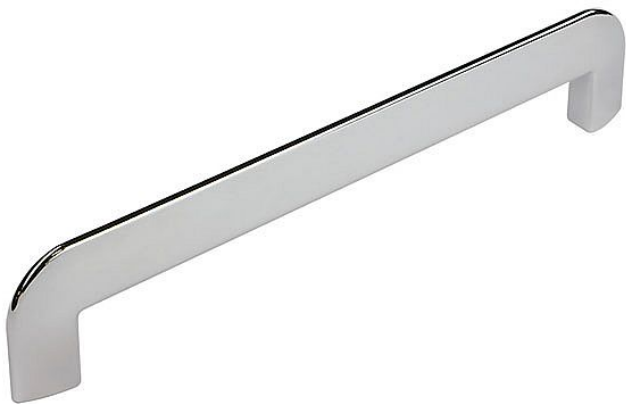

14166

» PRO TRUHLÁŘE » ÚCHYTKY, RUKOJETĚ, MUŠLE

Dodavatelské číslo	2182-182 ZN1
EAN	9002843369611
Značka	SIRO
Kód produktu	09399-2745
Balení	0 ks

chrom lesk
16166 - rozteč 160mm, délka 182mm
14168 - rozteč 320mm, délka 342mm

Dostupnost na hlavním skladě: skladem u dodavatele

Parametry

Značka	SIRO
Barva	Chrom/nikl
Rozteč	160