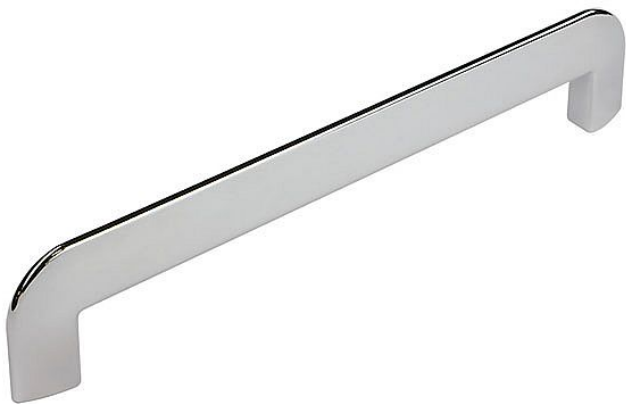

14168

» PRO TRUHLÁŘE » ÚCHYTKY, RUKOJETĚ, MUŠLE

Dodavatelské číslo	2182-342 ZN1
EAN	9002843369635
Značka	SIRO
Kód produktu	09399-2755
Balení	0 ks

chrom lesk
16166 - rozteč 160mm, délka 182mm
14168 - rozteč 320mm, délka 342mm

Dostupnost na hlavním skladě: skladem u dodavatele

Parametry

Značka	SIRO
Barva	Chrom/nikl
Rozteč	320