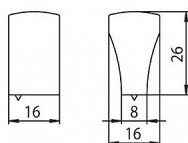

# 14191 knopek

» PRO TRUHLÁŘE » ÚCHYTKY, RUKOJETĚ, MUŠLE » KNOPKY

Dodavatelské číslo	1499-16 ZN4
EAN	9002843304728
Značka	SIRO
Kód produktu	09399-2855

Kovová knopka SIRO

Rozměr: 16x16 mm, Povrch: nikel mat  
Součást balení: 1x M4 šroub

Na obrázku je moderní nábytková knopka SIRO s jednoduchým a elegantním designem. Je vyrobena z kovu s povrchovou úpravou. Knopka má tvar připomínající lehce zkosený čtyřstěn, přičemž horní část je plochá a čtvercová s jemně zaoblenými hranami. Tento minimalistický a geometrický styl se často používá u moderního nábytku, kde vyniká svou čistotou a elegancí, ideální pro kuchyňské skříňky, zásuvky nebo šatní skříňě v interiérech s moderním nebo industriálním vzhledem.