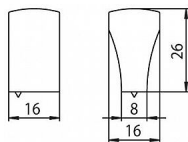

# 14191 knopek

» PRO TRUHLÁŘE » ÚCHYTKY, RUKOJETĚ, MUŠLE » KNOPKY

Dodavatelské číslo	1499-16 ZN4
EAN	9002843304728
Značka	SIRO
Kód produktu	09399-2855

Kovová knopka SIRO

Rozměr: 16x16 mm, Povrch: nikl mat  
Součást balení: 1x M4 šroub

Na obrázku je moderní nábytková knopka SIRO s jednoduchým a elegantním designem. Je vyrobena z kovu s povrchovou úpravou. Knopka má tvar připomínající lehce zkosený čtyřstěn, přičemž horní část je plochá a čtvercová s jemně zaoblenými hranami. Tento minimalistický a geometrický styl se často používá u moderního nábytku, kde vyniká svou čistotou a elegancí, ideální pro kuchyňské skříňky, zásuvky nebo šatní skříňě v interiérech s moderním nebo industriálním vzhledem.