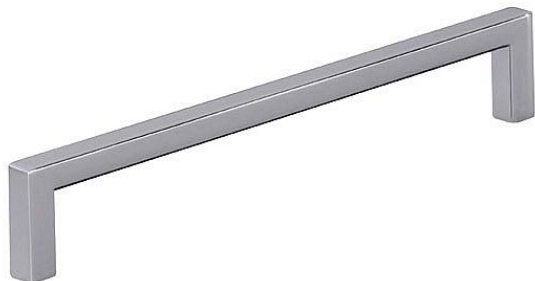

14203 úchytka

» PRO TRUHLÁŘE » ÚCHYTKY, RUKOJETĚ, MUŠLE » ÚCHYTKY

Dodavatelské číslo	2108-168 ZN1
EAN	9002843358622
Značka	SIRO
Kód produktu	09399-2915

šířka 9, výška 28

CHROM LESK:

14197 - rozteč 96, délka 104mm
14199 - rozteč 128, délka 136mm
14203 - rozteč 160, délka 168mm
14205 - rozteč 192, délka 200mm
14208 - rozteč 224, délka 232mm
14211 - rozteč 320, délka 328mm

Dostupnost sklad SEZAM : u dodavatele
Dostupné sklad dodavatele: sklad dodavatele

Parametry

Značka	SIRO
Barva	Chrom/nikl
Rozteč	160