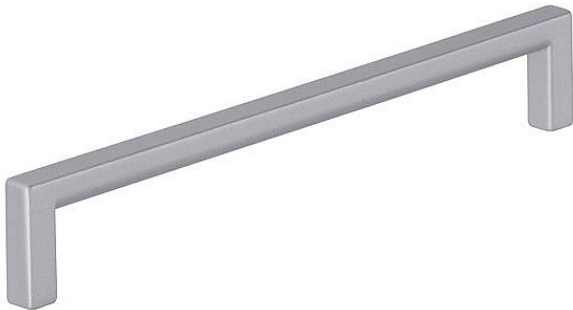

14204

» PRO TRUHLÁŘE » ÚCHYTKY, RUKOJETĚ, MUŠLE

Dodavatelské číslo	2108-168 PB21
EAN	9002843358615
Značka	SIRO
Kód produktu	09399-2920
Balení	0 ks

šířka 9, výška 28

ALU EFEKT

- 14200 - rozteč 96, délka 104mm
- 14202 - rozteč 128, délka 136mm
- 14204 - rozteč 160, délka 168mm
- 14207 - rozteč 192, délka 200mm
- 14210 - rozteč 224, délka 232mm
- 14213 - rozteč 320, délka 328mm

Dostupnost na hlavním skladě: skladem u dodavatele

Parametry

Značka	SIRO
Barva	Satén chrom, F1 hliník
Rozteč	160