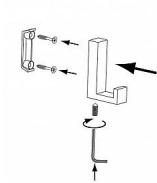

# 14223 věšák

» PRO TRUHLÁŘE » VĚŠÁKY

Dodavatelské číslo	2325 ZN1
EAN	9002843388759
Značka	SIRO
Kód produktu	09399-3015

Kovový věšák SIRO

Výška: 60 mm, Šířka: 70 mm, Povrch: chrom lesk

Moderní věšáky na stěny SIRO se vyznačují svým jedinečným designem a originálním vzhledem od předních rakouských návrhářů. Nabízejí se v mnoha povrchových úpravách pro dokonalou kombinaci s úchytkami a knopkami SIRO.

## Parametry

Značka	SIRO
Barva	Chrom/nikl