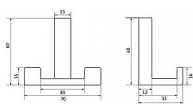

14223 věšák

» PRO TRUHLÁŘE » VĚŠÁKY

Dodavatelské číslo	2325 ZN1
EAN	9002843388759
Značka	SIRO
Kód produktu	09399-3015

Kovový věšák SIRO

Výška: 60 mm, Šířka: 70 mm, Povrch: chrom lesk

Moderní věšáky na stěny SIRO se vyznačují svým jedinečným designem a originálním vzhledem od předních rakouských návrhářů. Nabízejí se v mnoha povrchových úpravách pro dokonalou kombinaci s úchytkami a knopkami SIRO.