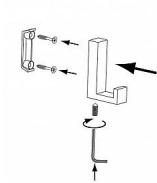

14223 věšák

» PRO TRUHLÁŘE » VĚŠÁKY

Dodavatelské číslo	2325 ZN1
EAN	9002843388759
Značka	SIRO
Kód produktu	09399-3015

Kovový věšák SIRO

Výška: 60 mm, Šířka: 70 mm, Povrch: chrom lesk

Moderní věšáky na stěny SIRO se vyznačují svým jedinečným designem a originálním vzhledem od předních rakouských návrhářů. Nabízejí se v mnoha povrchových úpravách pro dokonalou kombinaci s úchytkami a knopkami SIRO.

Dostupnost sklad SEZAM : u dodavatele
Dostupné sklad dodavatele: sklad dodavatele

Parametry

Značka	SIRO
Barva	Chrom/nikl