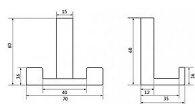

# 14223 věšák

» PRO TRUHLÁŘE » VĚŠÁKY

Dodavatelské číslo	2325 ZN1
EAN	9002843388759
Značka	SIRO
Kód produktu	09399-3015

Kovový věšák SIRO

Výška: 60 mm, Šířka: 70 mm, Povrch: chrom lesk

Moderní věšáky na stěny SIRO se vyznačují svým jedinečným designem a originálním vzhledem od předních rakouských návrhářů. Nabízejí se v mnoha povrchových úpravách pro dokonalou kombinaci s úchytkami a knopkami SIRO.