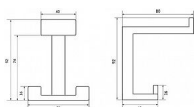

14225 věšák

» PRO TRUHLÁŘE » VĚŠÁKY

Dodavatelské číslo	2324 ZN1
EAN	9002843388742
Značka	SIRO
Kód produktu	09399-3025

Kovový věšák SIRO

Výška: 92 mm, Šířka: 70 mm, Povrch: chrom lesk

Tento věšák má moderní, minimalistický design a je vyroben z kovu. Má tvar hranatého písmene "C" s dvěma horizontálními rameny - jedno nahoře a jedno dole. Horní rameno je širší než spodní, které je určeno k zavěšení různých předmětů. Design je jednoduchý a čistý, ideální pro moderní interiéry.