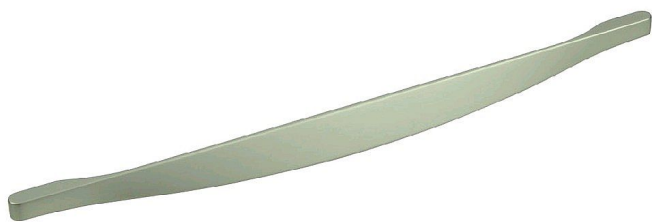

# 14237 úchytka

» PRO TRUHLÁŘE » ÚCHYTKY, RUKOJETĚ, MUŠLE » ÚCHYTKY

Dodavatelské číslo	2356-339 ZN27
EAN	9002843401267
Značka	SIRO
Kód produktu	09399-3070

14232 - Délka: 185 mm, Rozteč: 160 mm, Povrch: ušlechtilá ocel efekt

14237 - Délka: 339 mm, Rozteč: 320 mm, Povrch: ušlechtilá ocel efekt

Součást balení: 2x M4 šrouby

Kovové úchytky SIRO se díky svému kvalitnímu zpracování a široké škále povrchů a tvarů používají nejen jako úchytky do kuchyně ale i jako nábytkové úchytky do interiéru. Nabídku originálních typů povrchů, které krásně ladí k jakýmkoliv dvířkům, doplňuje neméně rozsáhlá nabídka věšáků ve stejném provedení pro dokonalou kombinaci.

## Parametry

Značka	SIRO
Barva	Nerez mat, F9 imitace nerez
Rozteč	320