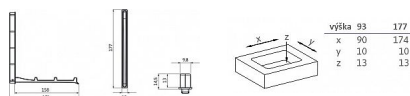

Parametry

Značka	SIRO
Barva	Satén nikel, stříbrná