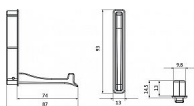

14248 věšák

» PRO TRUHLÁŘE » VĚŠÁKY

Dodavatelské číslo	2227-93 ZN21
EAN	9002843378866
Značka	SIRO
Kód produktu	09399-3095

Kovový zápustný věšák SIRO

Délka: 93 mm, Povrch: nikl jemně broušený

Speciální vyklápěcí věšák, který se díky svým rozměrům dá zafrézovat i do hrany lamino desky. Věšák lze jednoduše zkombinovat s našimi úchytkami nebo klasickými věšáky.