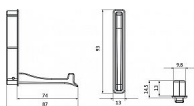

14248 věšák

» PRO TRUHLÁŘE » VĚŠÁKY

Dodavatelské číslo	2227-93 ZN21
EAN	9002843378866
Značka	SIRO
Kód produktu	09399-3095

Kovový zápustný věšák SIRO

Délka: 93 mm, Povrch: nikl jemně broušený

Speciální vyklápěcí věšák, který se díky svým rozměrům dá zafrézovat i do hrany lamino desky. Věšák lze jednoduše zkombinovat s našimi úchytkami nebo klasickými věšáky.

Dostupnost sklad SEZAM : u dodavatele
Dostupné sklad dodavatele: sklad dodavatele

Parametry

Značka	SIRO
Barva	Černá