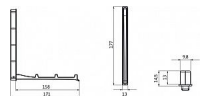

14250 věšák

» PRO TRUHLÁŘE » VĚŠÁKY

	výška	93	177
x	90	174	
y	10	10	
z	13	13	

Dodavatelské číslo	2227-177 PB12
EAN	9002843426901
Značka	SIRO
Kód produktu	09399-3105

Kovový zápusťný věšák SIRO

Délka: 177 mm, Povrch: černá

Speciální vyklápěcí věšák, který se díky svým rozměrům dá zafrézovat i do hrany lamino desky. Věšák lze jednoduše zkombinovat s našimi úchytkami nebo klasickými věšáky.

Dostupnost sklad SEZAM : u dodavatele
Dostupné sklad dodavatele: sklad dodavatele