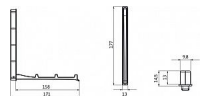

# 14250 věšák

» PRO TRUHLÁŘE » VĚŠÁKY

	výška 93	177
x	90	174
y	10	10
z	13	13

Dodavatelské číslo	2227-177 PB12
EAN	9002843426901
Značka	SIRO
Kód produktu	09399-3105

Kovový zápusťný věšák SIRO

Délka: 177 mm, Povrch: černá

Speciální vyklápěcí věšák, který se díky svým rozměrům dá zafrézovat i do hrany lamino desky. Věšák lze jednoduše zkombinovat s našimi úchytkami nebo klasickými věšáky.

Dostupnost sklad SEZAM : u dodavatele  
Dostupné sklad dodavatele: sklad dodavatele