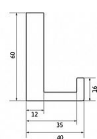

14270 věšák

» PRO TRUHLÁŘE » VĚŠÁKY

Dodavatelské číslo	2326 ZN75
EAN	9002843410238
Značka	SIRO
Kód produktu	09399-3200

Kovový věšák SIRO

Výška: 60 mm, Šířka: 15 mm, Povrch: železo broušené

Moderní věšáky na stěny SIRO se vyznačují svým jedinečným designem a originálním vzhledem od předních rakouských návrhářů. Nabízejí se v mnoha povrchových úpravách pro dokonalou kombinaci s úchytkami a knopkami SIRO.

Dostupnost sklad SEZAM : u dodavatele
Dostupné sklad dodavatele: sklad dodavatele

Parametry

Značka	SIRO
Barva	Černá