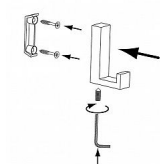

14270 věšák

» PRO TRUHLÁŘE » VĚŠÁKY

Dodavatelské číslo	2326 ZN75
EAN	9002843410238
Značka	SIRO
Kód produktu	09399-3200

Kovový věšák SIRO

Výška: 60 mm, Šířka: 15 mm, Povrch: železo broušené

Moderní věšáky na stěny SIRO se vyznačují svým jedinečným designem a originálním vzhledem od předních rakouských návrhářů. Nabízejí se v mnoha povrchových úpravách pro dokonalou kombinaci s úchytkami a knopkami SIRO.

Dostupnost sklad SEZAM : u dodavatele
Dostupné sklad dodavatele: sklad dodavatele

Parametry

Značka	SIRO
Barva	Černá