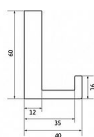

# 14272 věšák

» PRO TRUHLÁŘE » VĚŠÁKY

Dodavatelské číslo	2326 PB12
EAN	9002843411556
Značka	SIRO
Kód produktu	09399-3210

Kovový věšák SIRO

Výška: 60 mm, Šířka: 15 mm, Povrch: černý

Moderní věšáky na stěny SIRO se vyznačují svým jedinečným designem a originálním vzhledem od předních rakouských návrhářů. Nabízejí se v mnoha povrchových úpravách pro dokonalou kombinaci s úchytkami a knopkami SIRO.