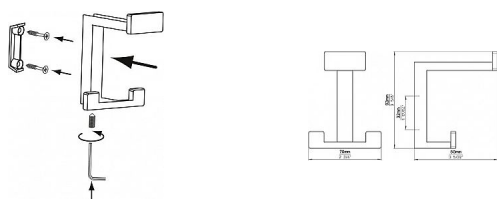

14278 věšák

» PRO TRUHLÁŘE » VĚŠÁKY

Dodavatelské číslo	2324 PB21
EAN	9002843423481
Značka	SIRO
Kód produktu	09399-3240

Kovový věšák SIRO

Výška: 92 mm, Šířka: 70 mm, Povrch: ALU efekt

Tento věšák má moderní, minimalistický design a je vyroben z kovu. Má tvar hranatého písmene "C" s dvěma horizontálními rameny - jedno nahoře a jedno dole. Horní rameno je širší než spodní, které je určeno k zavěšení různých předmětů. Design je jednoduchý a čistý, ideální pro moderní interiéry.

Dostupnost sklad SEZAM :
Dostupné sklad dodavatele:

u dodavatele
sklad dodavatele

Parametry

Značka	SIRO
Barva	Satén chrom, F1 hliník