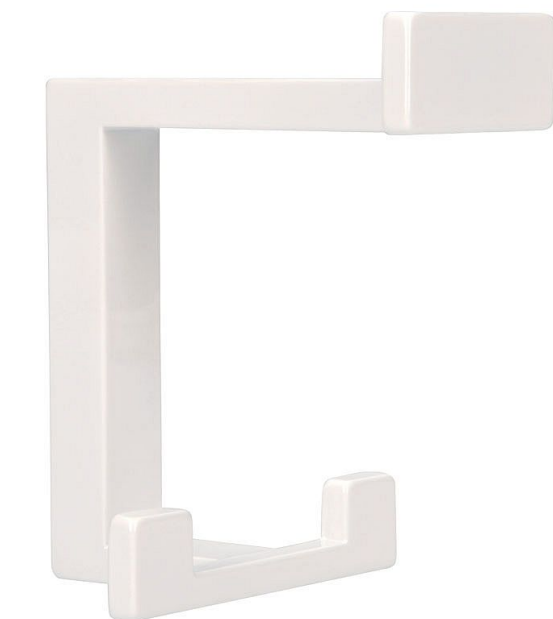

14280 věšák

» PRO TRUHLÁŘE » VĚŠÁKY

Dodavatelské číslo	2324 PB1
EAN	9002843412997
Značka	SIRO
Kód produktu	09399-3250

Kovový věšák SIRO

Výška: 92 mm, Šířka: 70 mm, Povrch: bílá
Tento věšák má moderní, minimalistický design a je vyroben z kovu. Má tvar hranatého písmene "C" s dvěma horizontálními rameny - jedno nahoře a jedno dole. Horní rameno je širší než spodní, které je určené k zavěšení různých předmětů. Design je jednoduchý a čistý, ideální pro moderní interiéry.

Dostupnost sklad SEZAM : u dodavatele
Dostupné sklad dodavatele: sklad dodavatele

Parametry

Značka	SIRO
Barva	Bílá