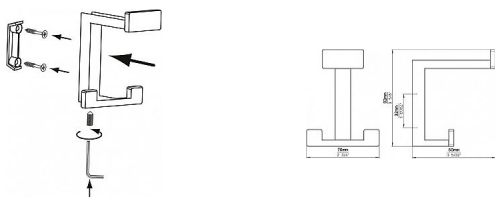

# 14281 věšák

» PRO TRUHLÁŘE » VĚŠÁKY

Dodavatelské číslo	2324 PB12
EAN	9002843413017
Značka	SIRO
Kód produktu	09399-3255

Kovový věšák SIRO

Výška: 92 mm, Šířka: 70 mm, Povrch: černá mat

Tento věšák má moderní, minimalistický design a je vyroben z kovu. Má tvar hranatého písmene "C" s dvěma horizontálními rameny - jedno nahoře a jedno dole. Povrch je matně černý, což dodává elegantní a sofistikovaný vzhled. Horní rameno je širší než spodní, které je určené k zavěšení různých předmětů. Design je jednoduchý a čistý, ideální pro moderní interiéry.

## Parametry

Značka	SIRO
Barva	Černá