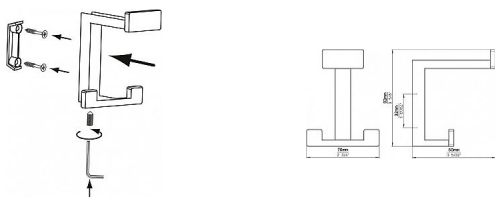

14281 věšák

» PRO TRUHLÁŘE » VĚŠÁKY

Dodavatelské číslo	2324 PB12
EAN	9002843413017
Značka	SIRO
Kód produktu	09399-3255

Kovový věšák SIRO

Výška: 92 mm, Šířka: 70 mm, Povrch: černá mat

Tento věšák má moderní, minimalistický design a je vyroben z kovu. Má tvar hranatého písmene "C" s dvěma horizontálními rameny - jedno nahoře a jedno dole. Povrch je matně černý, což dodává elegantní a sofistikovaný vzhled. Horní rameno je širší než spodní, které je určené k zavěšení různých předmětů. Design je jednoduchý a čistý, ideální pro moderní interiéry.

Dostupnost sklad SEZAM :
Dostupné sklad dodavatele:

u dodavatele
sklad dodavatele

Parametry

Značka	SIRO
Barva	Černá