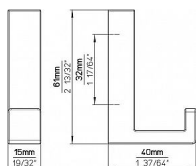

14284 věšák

» PRO TRUHLÁŘE » VĚŠÁKY

Dodavatelské číslo	2326 PB21
EAN	9002843411563
Značka	SIRO
Kód produktu	09399-3270

Kovový věšák SIRO

Výška: 60 mm, Šířka: 15 mm, Povrch: ALU efekt

Moderní věšáky na stěny SIRO se vyznačují svým jedinečným designem a originálním vzhledem od předních rakouských návrhářů. Nabízejí se v mnoha povrchových úpravách pro dokonalou kombinaci s úchytkami a knopkami SIRO.

Dostupnost sklad SEZAM : u dodavatele
Dostupné sklad dodavatele: sklad dodavatele

Parametry

Značka	SIRO
Barva	Satén chrom, F1 hliník