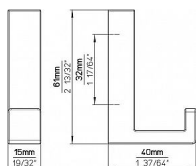

14284 věšák

» PRO TRUHLÁŘE » VĚŠÁKY

Dodavatelské číslo	2326 PB21
EAN	9002843411563
Značka	SIRO
Kód produktu	09399-3270

Kovový věšák SIRO

Výška: 60 mm, Šířka: 15 mm, Povrch: ALU efekt

Moderní věšáky na stěny SIRO se vyznačují svým jedinečným designem a originálním vzhledem od předních rakouských návrhářů. Nabízejí se v mnoha povrchových úpravách pro dokonalou kombinaci s úchytkami a knočkami SIRO.

Dostupnost sklad SEZAM : u dodavatele
Dostupné sklad dodavatele: sklad dodavatele

Parametry

Značka	SIRO
Barva	Satén chrom, F1 hliník