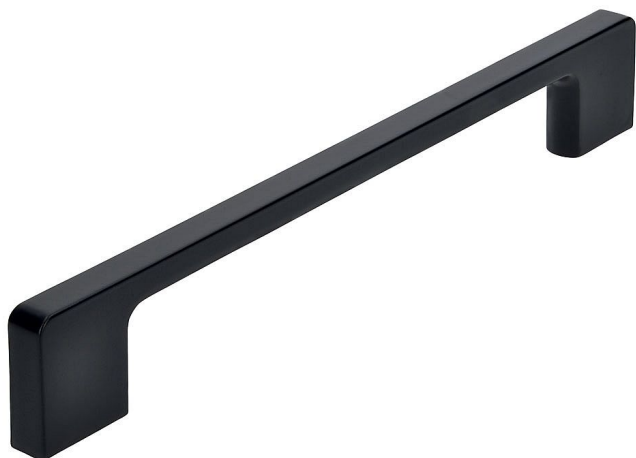

14293 úchytka

» PRO TRUHLÁŘE » ÚCHYTKY, RUKOJETĚ, MUŠLE » ÚCHYTKY

Dodavatelské číslo	2027-204 PB12
EAN	9002843413390
Značka	SIRO
Kód produktu	09399-3315

ČERNÁ MATNÁ

14155 - rozteč 96mm, délka 108mm
14291 - rozteč 128mm, délka 140mm
14032 - rozteč 160mm, délka 172mm
14293 - rozteč 192mm, délka 204mm
14294 - rozteč 320mm, délka 332mm

Dostupnost sklad SEZAM : u dodavatele
Dostupné sklad dodavatele: sklad dodavatele

Parametry

Značka	SIRO
Barva	Černá
Rozteč	192