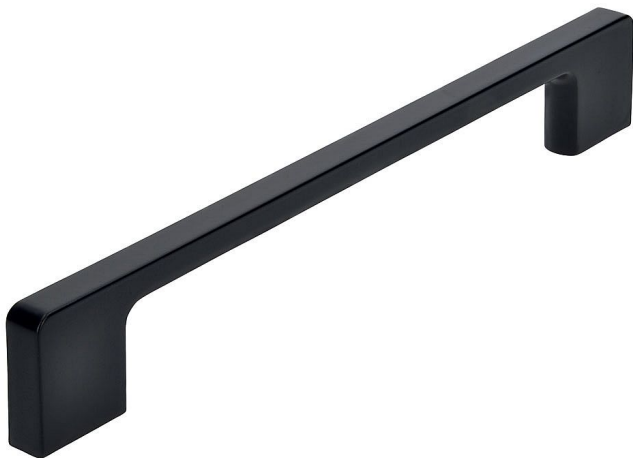

14293

» PRO TRUHLÁŘE » ÚCHYTKY, RUKOJETĚ, MUŠLE

Dodavatelské číslo	2027-204 PB12
EAN	9002843413390
Značka	SIRO
Kód produktu	09399-3315
Balení	0 ks

ČERNÁ MATNÁ

14155 - rozteč 96mm, délka 108mm
14291 - rozteč 128mm, délka 140mm
14032 - rozteč 160mm, délka 172mm
14293 - rozteč 192mm, délka 204mm
14294 - rozteč 320mm, délka 332mm

Dostupnost na hlavním skladě: skladem u dodavatele

Parametry

Značka	SIRO
Barva	Černá
Rozteč	192