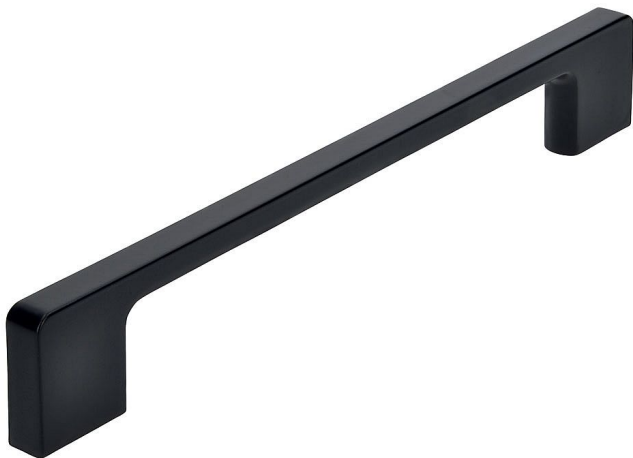

# 14293

» PRO TRUHLÁŘE » ÚCHYTKY, RUKOJETĚ, MUŠLE

Dodavatelské číslo	2027-204 PB12
EAN	9002843413390
Značka	SIRO
Kód produktu	09399-3315
Balení	0 ks

## ČERNÁ MATNÁ

14155 - rozteč 96mm, délka 108mm  
14291 - rozteč 128mm, délka 140mm  
14032 - rozteč 160mm, délka 172mm  
14293 - rozteč 192mm, délka 204mm  
14294 - rozteč 320mm, délka 332mm

Dostupnost na hlavním skladě: skladem u dodavatele

## Parametry

Značka	SIRO
Barva	Černá
Rozteč	192