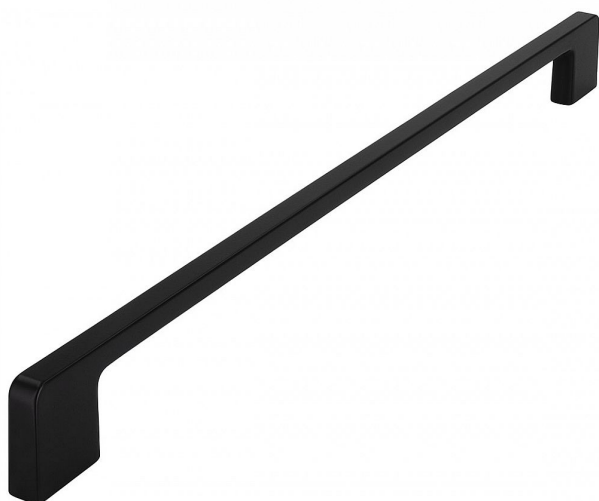

14294 úchytka

» PRO TRUHLÁŘE » ÚCHYTKY, RUKOJETĚ, MUŠLE » ÚCHYTKY

Dodavatelské číslo	2027-332 PB12
Značka	SIRO
Kód produktu	09399-3885

ČERNÁ MATNÁ

14155 - rozteč 96mm, délka 108mm
14291 - rozteč 128mm, délka 140mm
14032 - rozteč 160mm, délka 172mm
14293 - rozteč 192mm, délka 204mm
14294 - rozteč 320mm, délka 332mm

Dostupnost sklad SEZAM : u dodavatele
Dostupné sklad dodavatele: sklad dodavatele

Parametry

Značka	SIRO
Barva	Nerez mat, F9 imitace nerez
Rozteč	320