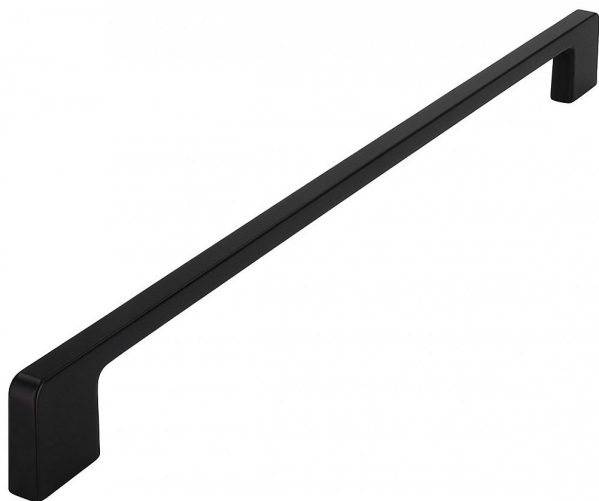

14294 úchytka

» PRO TRUHLÁŘE » ÚCHYTKY, RUKOJETĚ, MUŠLE » ÚCHYTKY

Dodavatelské číslo	2027-332 PB12
Značka	SIRO
Kód produktu	09399-3885

ČERNÁ MATNÁ

14155 - rozteč 96mm, délka 108mm
14291 - rozteč 128mm, délka 140mm
14032 - rozteč 160mm, délka 172mm
14293 - rozteč 192mm, délka 204mm
14294 - rozteč 320mm, délka 332mm

Dostupnost sklad SEZAM : u dodavatele
Dostupné sklad dodavatele: sklad dodavatele

Parametry

Značka	SIRO
Barva	Nerez mat, F9 imitace nerez
Rozteč	320