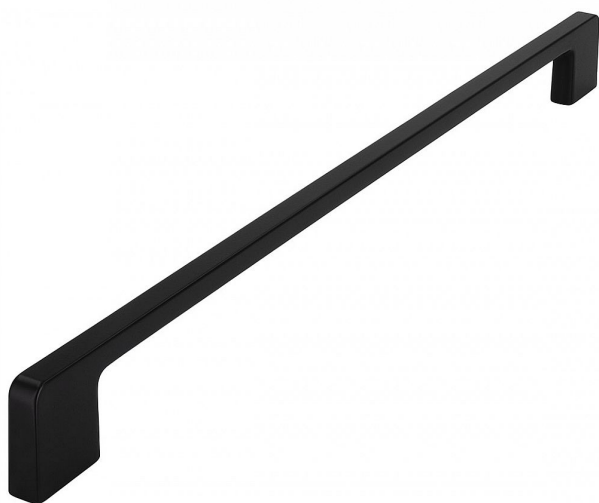

14294 úchytka

» PRO TRUHLÁŘE » ÚCHYTKY, RUKOJETĚ, MUŠLE » ÚCHYTKY

Dodavatelské číslo	2027-332 PB12
Značka	SIRO
Kód produktu	09399-3885

ČERNÁ MATNÁ

14155 - rozteč 96mm, délka 108mm
14291 - rozteč 128mm, délka 140mm
14032 - rozteč 160mm, délka 172mm
14293 - rozteč 192mm, délka 204mm
14294 - rozteč 320mm, délka 332mm

Dostupnost sklad SEZAM : u dodavatele
Dostupné sklad dodavatele: sklad dodavatele

Parametry

Značka	SIRO
Barva	Nerez mat, F9 imitace nerez
Rozteč	320