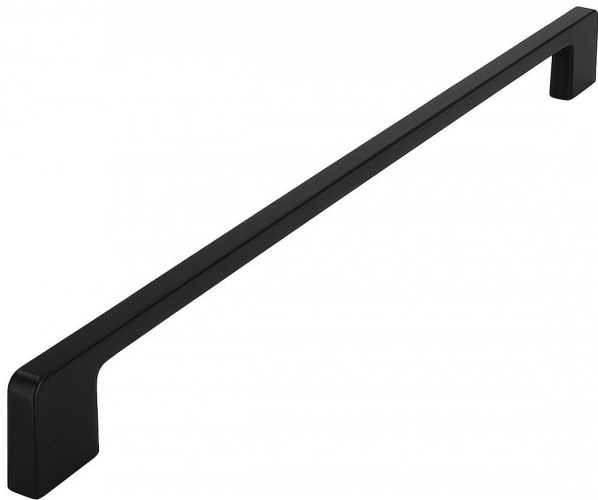

# 14294

» PRO TRUHLÁŘE » ÚCHYTKY, RUKOJETĚ, MUŠLE

|                    |               |
|--------------------|---------------|
| Dodavatelské číslo | 2027-332 PB12 |
| Značka             | SIRO          |
| Kód produktu       | 09399-3885    |
| Balení             | 0 ks          |

## ČERNÁ MATNÁ

14155 - rozteč 96mm, délka 108mm  
14291 - rozteč 128mm, délka 140mm  
14032 - rozteč 160mm, délka 172mm  
14293 - rozteč 192mm, délka 204mm  
14294 - rozteč 320mm, délka 332mm

Dostupnost na hlavním skladě: skladem u dodavatele