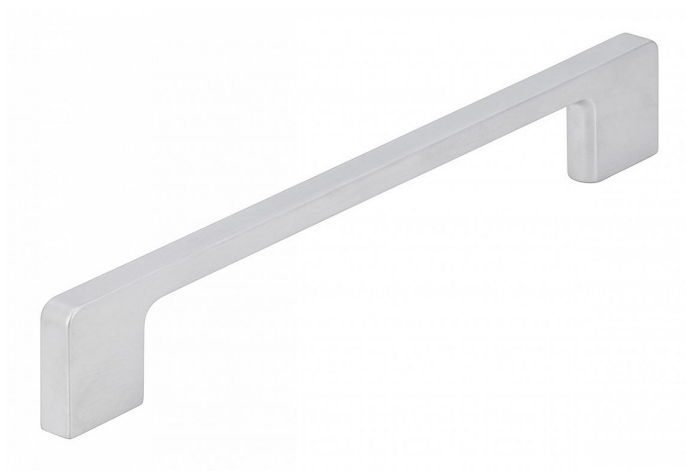

14298 úchytka

» PRO TRUHLÁŘE » ÚCHYTKY, RUKOJETĚ, MUŠLE » ÚCHYTKY

Dodavatelské číslo	2027-204 ZN2
Značka	SIRO
Kód produktu	09399-3880

chrom mat

14295 - rozteč 96mm, délka 108mm

14296 - rozteč 128mm, délka 140mm

14297 - rozteč 160mm, délka 172mm

14298 - rozteč 192mm, délka 204mm

14299 - rozteč 320mm, délka 332mm

Dostupnost sklad SEZAM :

u dodavatele

Dostupné sklad dodavatele:

sklad dodavatele

Parametry

Značka	SIRO
Barva	Satén chrom, F1 hliník
Rozteč	192