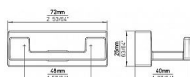

# 14360 věšák

» PRO TRUHLÁŘE » VĚŠÁKY

Dodavatelské číslo	2621 PB12
Značka	SIRO
Kód produktu	09399-4090

Kovový věšák SIRO

Výška: 25 mm, Šířka: 72 mm, Povrch: černá mat

Moderní věšáky na stěny SIRO se vyznačují svým jedinečným designem a originálním vzhledem od předních rakouských návrhářů. Nabízejí se v mnoha povrchových úpravách pro dokonalou kombinaci s úchytkami a knopkami SIRO.