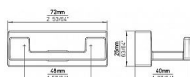

14360 věšák

» PRO TRUHLÁŘE » VĚŠÁKY

Dodavatelské číslo	2621 PB12
Značka	SIRO
Kód produktu	09399-4090

Kovový věšák SIRO

Výška: 25 mm, Šířka: 72 mm, Povrch: černá mat

Moderní věšáky na stěny SIRO se vyznačují svým jedinečným designem a originálním vzhledem od předních rakouských návrhářů. Nabízejí se v mnoha povrchových úpravách pro dokonalou kombinaci s úchytkami a knopkami SIRO.

Dostupnost sklad SEZAM : u dodavatele
Dostupné sklad dodavatele: sklad dodavatele

Parametry

Značka	SIRO
Barva	Černá