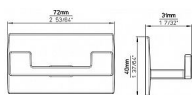

14363 věšák

» PRO TRUHLÁŘE » VĚŠÁKY

Dodavatelské číslo	2622 PB12 K
Značka	SIRO
Kód produktu	09399-4093

Nalepovací kovový věšák SIRO

Výška: 40 mm, Šířka: 71 mm, Povrch: černá mat
Udávaná nosnost: max 1 kg

Samolepicí kovový věšák SIRO je ideální volbou pro všechny nesavé povrchy kde je problematická montáž vrtáním. Plocha pro lepení musí být dokonale čistá a zbavená všech mastnot.

Dostupnost sklad SEZAM : u dodavatele
Dostupné sklad dodavatele: sklad dodavatele

Parametry

Značka	SIRO
Barva	Černá