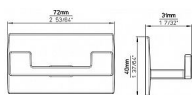

# 14363 věšák

» PRO TRUHLÁŘE » VĚŠÁKY

Dodavatelské číslo	2622 PB12 K
Značka	SIRO
Kód produktu	09399-4093

Nalepovací kovový věšák SIRO

Výška: 40 mm, Šířka: 71 mm, Povrch: černá mat  
Udávaná nosnost: max 1 kg

Samolepicí kovový věšák SIRO je ideální volbou pro všechny nesavé povrchy kde je problematická montáž vrtáním. Plocha pro lepení musí být dokonale čistá a zbavená všech mastnot.

Dostupnost sklad SEZAM : u dodavatele  
Dostupné sklad dodavatele: sklad dodavatele